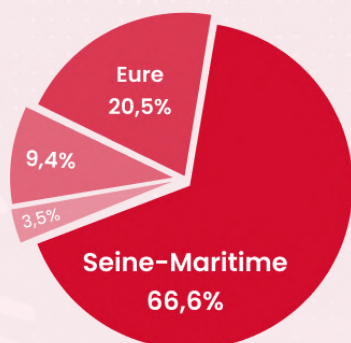

Découvrez la Chibi Rouen en vidéo

Scannez le QR code pour visionner des images de l'édition 2021 au Parc des Expositions de Rouen !

L'édition 2021 en chiffres

10 800
BILLETS
VENDUS

+ DE 60
EXPOSANTS
PROFESSIONNELS
SUR PLACE

+12 HEURES
DE CONCERTS

+10 HEURES
DE CONFÉRENCES

+24 HEURES
D'ATELIERS & ANIMATIONS

UN VRAI RAYONNEMENT

Parmi les visiteurs de l'édition 2021 : **33,4%** étaient originaires de départements limitrophes, dont **20,5% en provenance de l'Eure**, **3,5% en provenance des départements d'Ile-de-France**, et **9,4%** en provenance d'autres départements.